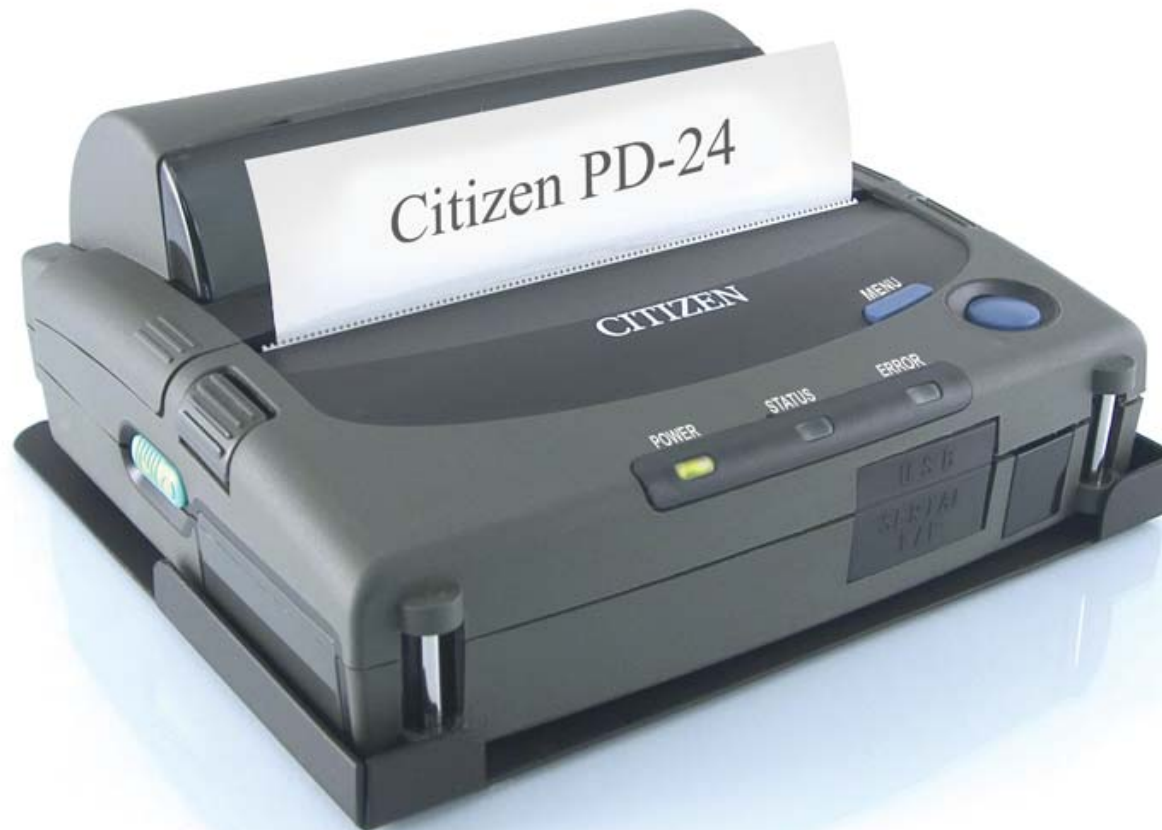

CITIZEN

Micro HumanTech

Impresora estilizada, compacta y portátil
Impresora portátil de cuatro pulgadas de ancho con un peso de tan sólo 540 g

La imagen muestra la PD24 en una placa de montaje típico en vehículo.

CITIZEN PD-24

IMPRESIÓN PORTÁTIL

Aplicaciones típicas

- Contabilidad en ruta
- Emisión de multas
- Servicio de campo
- Presupuestos instantáneos
- Instrumentación médica
- Restaurantes y hostelería

Carga sencilla de soportes

Se incluyen una batería de iones de litio y un cargador de CA de serie para lograr la máxima flexibilidad en lo que a opciones de alimentación se refiere.

CITIZEN

Micro HumanTech

Versiónes del product

Modelo estándar

CITIZEN PD-24

PORTABLE PRINTING

Características

- Alta velocidad: Hasta 50 mm por segundo: Un recibo de 150 mm de longitud puede imprimirse en 3 segundos.
- Mecanismo de apertura ancha para carga sencilla del rollo de papel.
- Sistema de menús VuePrint™ para una configuración rápida.
- Barra de arranque integrada que permite cortar el papel a la longitud adecuada
- Batería de iones de litio fácil de cambiar que permite realizar tiradas de impresión largas con una sola carga
- Adaptador de CA estándar que permite recargar las baterías e incluso alimentar la impresora.
- Diseño ligero: 440 gramos para la impresora o 750 gramos con batería y rollo de papel completo.
- La correa para llevar al hombro facilita el transporte de la PD24.
- Opción de carga en vehículo (adaptador para encendedor de cigarrillos)